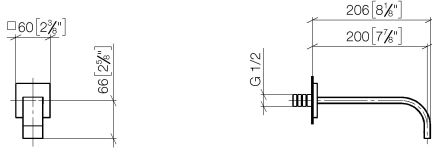

13 800 782

- Ausladung 200 mm
- starrer Auslauf
- rechteckiger luftangereicherter Strahl
- Bohrungsdurchmesser 37 mm
- Rosette 60 x 60 mm
- Anschluss 1/2"
- Durchfluss max. 5,7 l/min
- bleifrei
- Dieses Produkt leistet einen Beitrag zur Erfüllung der Vorgaben von nachhaltigen Gebäudezertifizierungen, z.B. LEED®, BREEAM®, DGNB

**Empfohlenes Zubehör**

**UP-Wandwinkel -**

35 085 970 90

- Max. Einbautiefe 163 mm
- Min. Einbautiefe 90 mm

13 800 782

mm [inches]

### Durchflussdiagramm