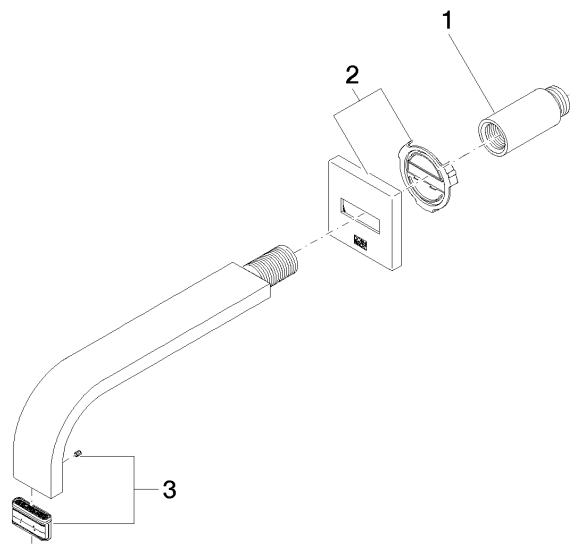

13 800 782

Ersatzteilstückliste

Nr.	Artikelnummer	Benennung	Verbaumenge	Lieferzeit
1	09 24 03 081 10 90	Verlaengerung	1	2
2	90 27 78 035 00-08	Rosette	1	40
3	90 29 03 109 00 90	Luftsprudler	1	2